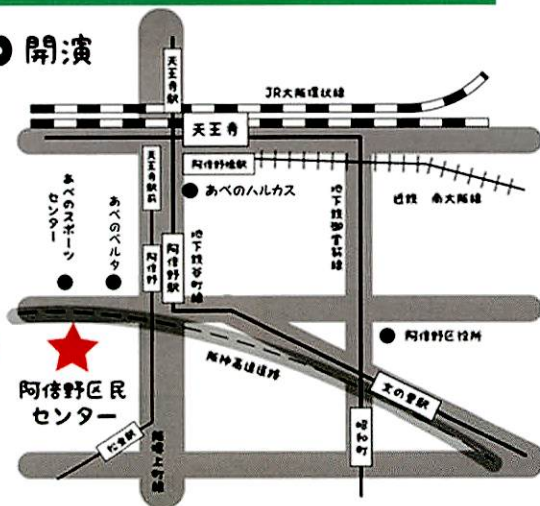

料金：(A) 一般（中学生以上）1500円 (B) こども 800円

(C) ペアチケット（一般+こども）2000円

例）一般1名とこども2名の場合：ペアチケット+こどもチケット料金で2800円

※0歳のお子様からチケットが必要です。

★当日券もごさいます。

8月11日

チケット発売！

**会場：阿倍野区民センター小ホール**

最寄り駅 | 阪堺上町線「阿倍野」駅・地下鉄谷町線「阿倍野」駅6番出口 徒歩5分

・地下鉄御堂筋線「天王寺」駅 徒歩10分

※駐車場はございません。公共交通機関をご利用ください。

※チケットお申込み方法については裏面をご覧ください。

〒545-0052 大阪市阿倍野区阿倍野筋 4-19-118

お問い合わせ：080-3811-1402(武井)