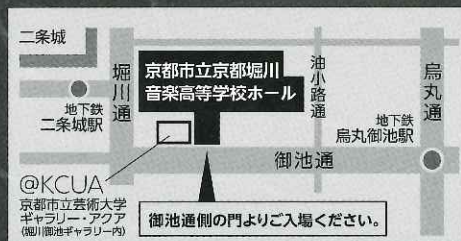

胸キュンクラシック

京都芸大生が奏でる

★ チケットの申し込み方法

前売りチケットは、京都市立芸術大学事業推進担当窓口で直接お求めになるか、往復ハガキ・ファクスまたは電子メールに、氏名・住所・電話（FAX）・枚数・公演名【胸キュンクラシック】をご記入の上、下記までお送りください。お申込み枚数は、ハガキ・ファクス・メール各1通につき、チケット6枚までとさせていただきます。先着順で予約をお受けし、公演当日12月22日（土）に午後17時から会場受付で、復信ハガキやファクス、メールの写しと引き換えに精算させていただきます。12月7日（金）必着。売り切れの際も必ず復信ハガキやファクス、メールでお知らせいたします。万一売り切れの際は、どうかご容赦下さいませ。学生券をお求めの方は、電子メールでの受付か、直接窓口でのお求めのみになります。メールでお申し込みの際は学生券希望と明記下さい。また、当日必ず学生証をご提示願います。

〒610-1197 京都市西京区大枝香掛町13-6 京都市立芸術大学事業推進担当宛
TEL (075)-334-2204 [月曜～金曜 9時～17時] FAX (075)-334-2241 メールアドレス johsonxmasyoru@gmail.com

★ 会場までのアクセス

地下鉄東西線「二条城前」駅2番出口より徒歩3分
または、市バス「堀川御池」バス停下車すぐ

京都市中京区油小路通御池油小路町 238-1
〒604-0052 HYPERLINK
<http://www.edu.city.kyoto.jp/hp/horiongaku>

お問い合わせ 京都市立芸術大学事業推進担当 Tel. 075-334-2204
メールアドレス johsonxmasyoru@gmail.com

★ 姉妹公演 昼の部

2012年12月22日（土）13:00開演 12:30開場（14:10終演予定）
ファミリーコンサート「音楽のプレゼント大作戦」～京都芸大生が奏でるクリスマスストーリー～
サンタクロースに代わり、プレゼントを届けることになった2人の冒険。童謡からクラシックまで、様々な音楽がストーリーを彩ります。
会場の子どもたちにお手伝いしてもらい場面も！親子で楽しめる舞台。音楽のプレゼントをあなたに贈ります。

《プログラム》

不思議なポケット、ペトリュシユカ、おもちゃのチャチャチャ、天国と地獄より序曲 ほか

大人 1,000円

大人お1人につき、小学生以下のお子様2人まで無料で入場いただけます。3人目から500円をいただきます。
（3歳未満のお子様のご入場は、ご遠慮ください）

全席自由席 場所：京都市立京都堀川音楽高等学校 音楽ホール

★ 今後の演奏会

文化会館コンサート2（作曲専攻）

2013年1月11日（金）18時30分開演
会場：北文化会館 入場無料

第28回大学院オペラ公演 ベッリーニ作曲「夢遊病の女」

2013年2月21日（木）22日（金）両日17時開演
会場：京都市立芸術大学 講堂 入場無料

第143回定期演奏会「室内楽アラカルト」

2013年1月18日（金）18時30分開演
会場：府民ホール アルティ 入場無料

第42回卒業演奏会

2013年3月23日（土）17時開演
会場：京都市立芸術大学 講堂 入場無料