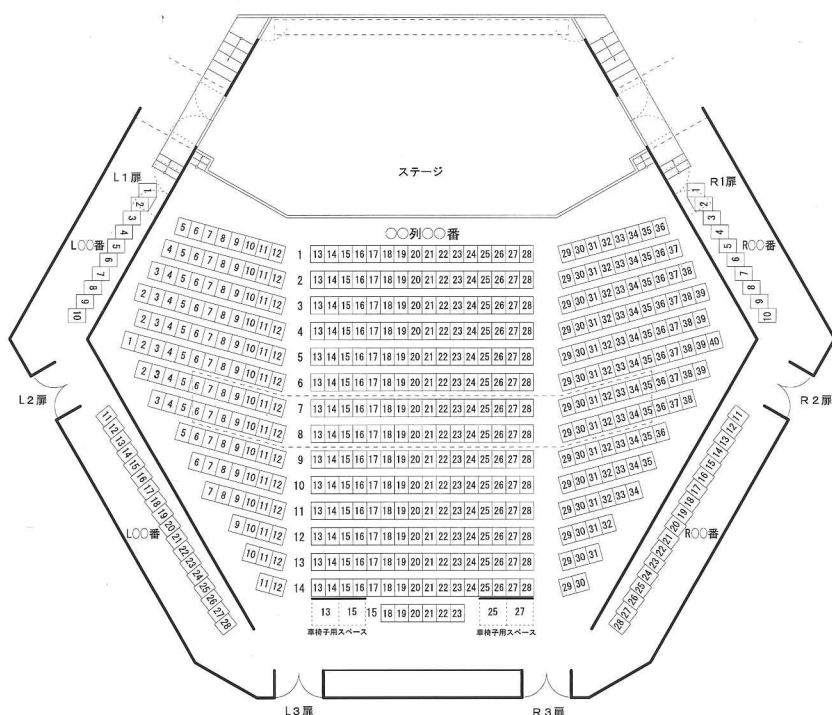

# アンサンブルホールムラタ (小ホール)

Kyoto Concert Hall Ensemble Hall Murata