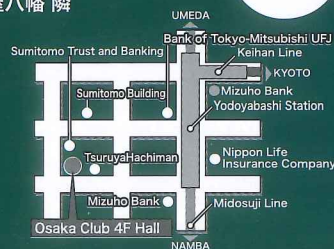

裏面に
別公演情報
あり