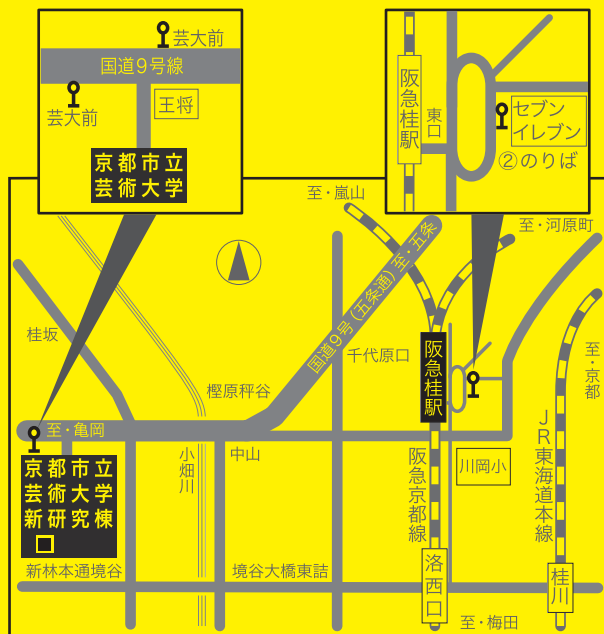

9:00

-17:00

9:00

-17:00

KYOTO CITY UNIVERSITY OF ARTS DOCTORAL COURSE

INTERIM SHOW 2016

伊東宣明 大村美玲 小島友理 小林紗世子 田中秀和 長久保玲美 中田有美 中村七海 新平誠洙 西山裕希子

2016. 2.10(水) - 2.14(日) 9:00-17:00 / 京都市立芸術大学 新研究棟 1,4,5F、映像スタジオ

本展は、京都市立芸術大学大学院 博士後期課程有志メンバーによるオープンスタジオを兼ねた展覧会です。元はサイモン・フィッツジェラルド教授の「博士の学生にも発表の場を」という呼びかけから始まった、油画専攻による自主企画展でした。近年では参加専攻も増え、現在、京都市立芸術大学新研究棟(博士棟)のスタジオやアトリエを使用している若き作家や研究者の成果発表の場でもあります。専門的な制作や研究実践を深める博士の学生たちの活動を一般に広く公開し、観客との交流やディスカッションによって、さらなる研究を深めることを目的としています。

京都市立芸術大学 新研究棟
〒610-1197 京都市西京区大枝沓掛町13-6
問い合わせ先: interimshow.kyogei@gmail.com

同時開催

京都市立芸術大学作品展 第1・第2会場

日時 2016年2月10日(水) - 2月14日(日)
9:00 - 17:00 (入場 16:30まで)

場所 京都市立美術館 本館・別館
地下鉄東西線「東山」駅下車 徒歩10分

学内展 第3会場

日時 2016年2月10日(水) - 2月14日(日)
9:00 - 17:00 (入場 16:30まで)

場所 京都市立芸術大学内

アクセス (お車でのご来場はご遠慮ください)

阪急桂駅から

桂駅東口バス2番のりば(セブンイレブン京都桂駅東口店側)より

京阪京都交通バス 1・2号系統[JR亀岡]

13・14号系統[芸大前、芸大前長峰経由]

25・28号系統[芸大前、桂坂中央]行きに乗車→[芸大前]下車(約20分)

JR京都駅から