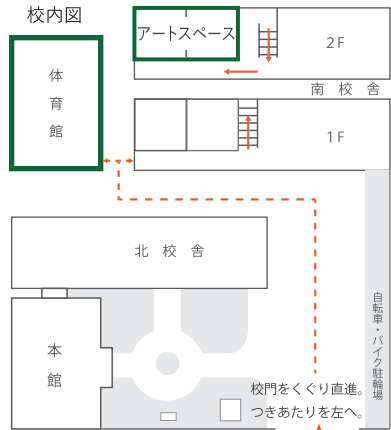

## 公共交通機関のご案内

阪急桂駅西口 西2系統  
JR桂川駅前 市バス 西4系統  
阪急バス4系統  
ヤサカバス1・2号  
京都駅前 市バス 33・73系統

新林公園住宅前 下車 ●●● 徒歩5分

※ 車やバイクでのご来校は  
ご遠慮ください。

「平成29年度 境谷小学校 作品展」 期間：平成30年2月21(水)22(木)23(金)

場所：京都市立境谷小学校 〒610-1146京都市京都市西京区大原野西境谷町3丁目5  
境谷小レジデンスに関するお問い合わせ：京都市立芸術大学 美術学部 教職課程研究室  
〒610-1197京都市京都市西京区大枝沓掛町13-6 電話：075-334-2274