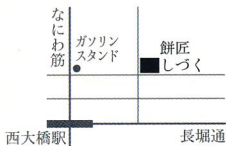

餅匠 しづく 新町店

大阪市西区新町 1 丁目 17-17

営業 / 10:30 ~ 19:00

電話 / 06-6536-0805

<http://mochi-shizuku.com>

地下鉄長堀鶴見緑地線「西大橋駅」

2 番出口から徒歩 4 分