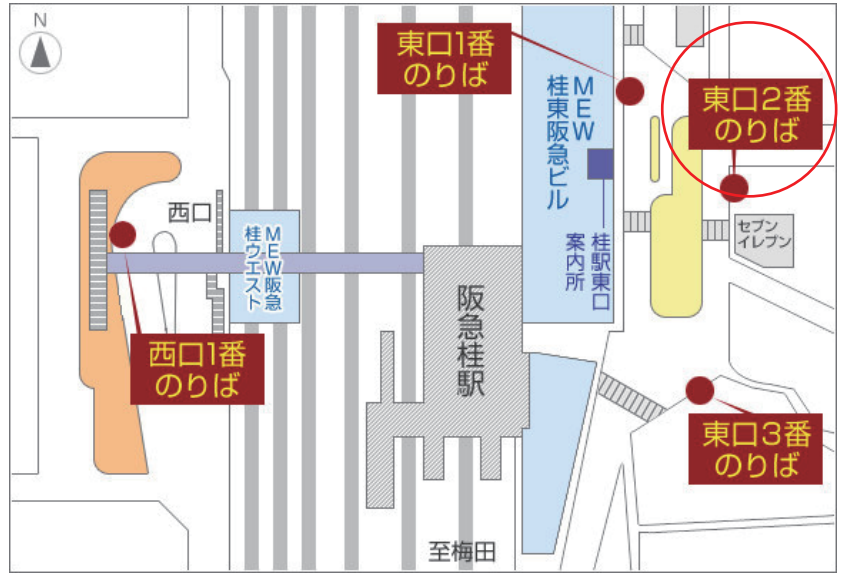

阪急桂駅からの臨時バスのご案内

■**運行日**
 平成30年2月10日（土）
 平成30年2月11日（日）

■**のりば** 桂駅東口（阪急改札を出て右方向）
 下図の東口2番

■**臨時バス発車時刻**
 両日とも **13:05**
 ※臨時バスは芸大前まで直行

芸大前
 （臨時バス行先表示例）

■**運賃**
 桂駅東口～芸大前 240円
 （車内で降車時にお支払・つり銭不可）

○ 全国の交通系 IC カードがご利用になれます

▶ ICカードご利用の方へ
 入口／出口でそれぞれ
 タッチしてください。

臨時バス以外で京都市立芸術大学へお越しの方は以下の時刻表をご確認ください。

● **桂駅東口時刻表** 枠の番号／行先のバスが全便「芸大前」を經由

		土曜日																							
行き先		5	6	7	8	9	10	11	12	13	14	15	16	17	18	19	20	21	22	23	24				
[1]	JR亀岡				36	02								12	12	12	15	13	16	18					
[2]	JR亀岡・保津川下り				42		17	12	12	12	12		12	42	42	45	45	47	46	46					
[28A]	京都成章高校				25	12																			
[13]	長峰				45	22																			
[14]	長峰				32		52			52															
[25]	桂坂中央																								
[15]	JR桂川駅前					52	22		22	22	22		22	22	22	49	22								

		休日																							
行き先		5	6	7	8	9	10	11	12	13	14	15	16	17	18	19	20	21	22	23	24				
[1]	JR亀岡				36	02																			
[2]	JR亀岡・保津川下り				42		17	12	12	12	12		12	42	42	45	45	47	46	46					
[28A]	京都成章高校				25	22																			
[13]	長峰				45																				
[14]	長峰				32		52			52															
[25]	桂坂中央																								
[15]	JR桂川駅前					52	22		22	22	22		22	22	22	49	22								

※のりばは臨時バスと同じです。

阪急桂駅へのお帰りは以下の時刻表をご確認ください。

● **芸大前時刻表** 枠の番号／行先のバスが全便「桂駅東口」を經由

		土曜日																							
行き先		5	6	7	8	9	10	11	12	13	14	15	16	17	18	19	20	21	22	23	24				
[14]	桂駅東口・京都駅				24	24	29	29	29	29	29	29	30	23	01	01	17								
[2]	桂駅東口・京都駅				47	54	59	59	59	59	59	57	53	53	23	31	47	59							
[28]	桂駅東口・京都駅																								
[28A]	桂駅東口・京都駅																								
[28B]	桂駅東口・京都駅																								
[1]	三ノ宮・桂駅東口													49	19										
[13]	三ノ宮・桂駅東口																								
[25]	三ノ宮街道・桂駅東口																								
[25A]	三ノ宮街道・桂駅東口																								
[25B]	桂駅東口・JR桂川駅前																								
[11A]	物集女・JR桂川駅前					11	09	09	09	09	09	09													
[12A]	新林センター・JR桂川駅前																								