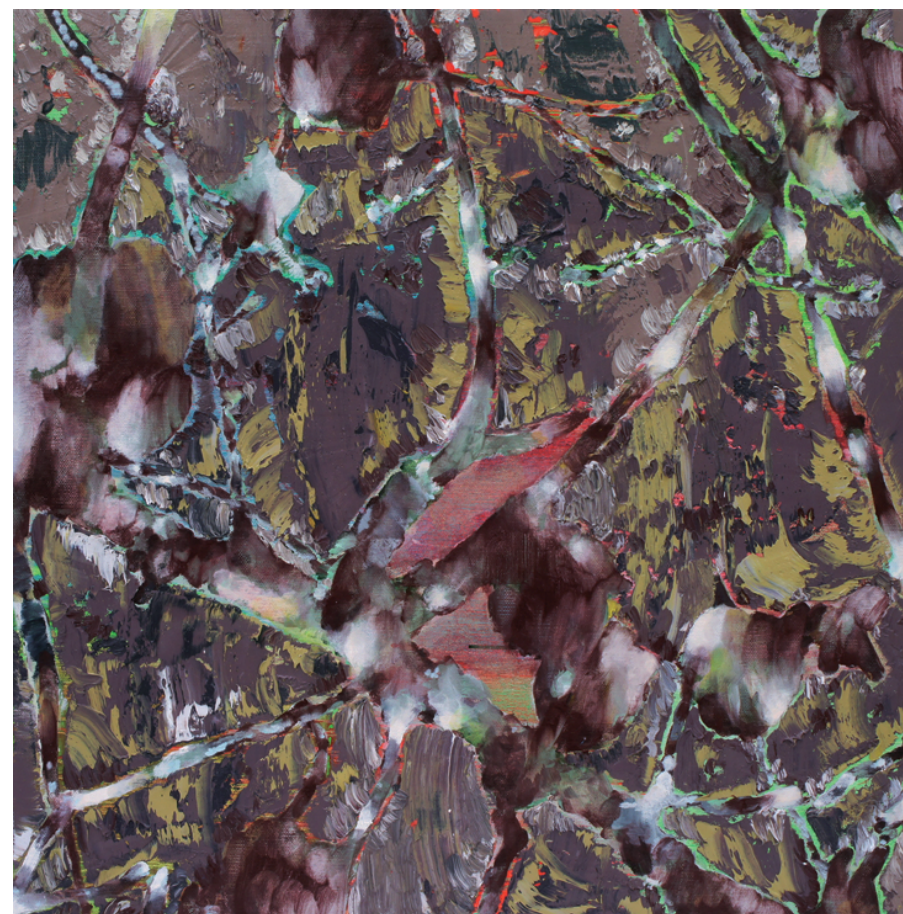

中島 一平 Ippey NAKAJIMA

渡辺 信明 Nobuaki WATANABE

「17-#37 Chaconne」 acrylic on canvas 116.7x91.0cm 2017

「森のシナプス」 oil on canvas 61.0x61.0cm 2017