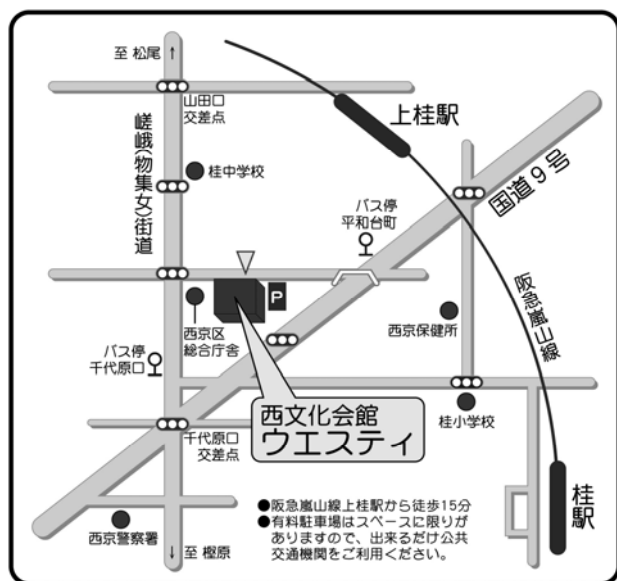

おとごよみ

ウエスティ音暦 京芸チャンネル

吹奏楽!

～初夏の2時間スペシャル～

2013年6月1日(土)

14:00開演(13:30開場)

会場：京都市西文化会館ウエスティ ホール

指揮：若林義人

出演：京都市立芸術大学 音楽学部
管・打楽専攻生 ほか

入場無料

(未就学児の入場はご遠慮ください)

今年の音暦・初夏は、京都芸大の管・打楽器専攻生が吹奏楽にチャレンジします。「京芸チャンネル」と題して、時代劇やアニメなどテレビ番組のジャンル別に色々な曲を集めました。どうぞお楽しみください!

◆予定プログラム◆

- 【時代劇】時代劇絵巻(水戸黄門など主題歌メドレー)
- 【アニメ】宇宙戦艦ヤマト
- 【歌謡曲】フィンガー5コレクション
- 【吹奏楽】2013年度全日本吹奏楽コンクール課題曲より ほか (曲目は変更になる場合があります)