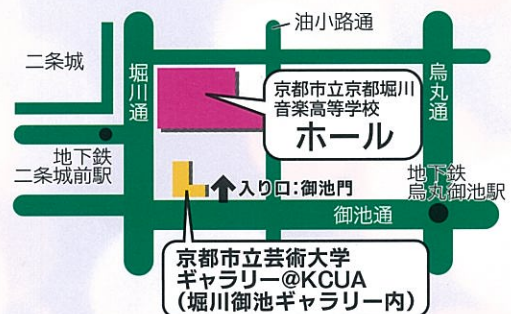

第3回 チャリティー演奏会

メサイア

— 東日本復興への想いをハレルヤコーラスに込めて —

クリスマスイブに京都市立芸術大学と京都新聞社がお届けするチャリティーコンサート。

今回は市民合唱団も参加し、ハレルヤコンサートを盛り上げます。

【演奏会の収益は、京都新聞社会福祉事業団を通じて、被災地復興のための寄付となります。】

平成24年 **12月24日**(月・祝)

午後2時開演《午後1時30分開場》

京都市立京都堀川音楽高等学校 ホール

(中京区油小路通御池押油小路町238-1)

入場料

1,000円

※席数に余裕がある場合は、
当日販売もいたします。

定員

300名(全席自由)

※未就学児の御来場はお控えください。

曲目

G.Fヘンデル「メサイア」より

指揮

増井 信貴

(京都市立芸術大学教授)

管弦楽

京都市立芸術大学
アカデミーオーケストラ

合唱

京都国際交流合唱団

ソリスト

京都市立芸術大学音楽学部
大学院音楽研究科声楽専攻生

●前売りチケット販売

〒604-8567 京都市中京区烏丸通夷川上ル少将井町239
京都新聞文化センター 電話:075-256-0007

●問い合わせ先

〒610-1197 京都市西京区大枝沓掛町13-6
京都市立芸術大学教務学生支援室(事業推進担当)
電話:075-334-2204

- ・演奏会当日は、御池通沿いより、ご入場下さい。(他の門からは入場出来ません)
- ・駐車場はございません。公共交通機関をご利用のうえ、お越し下さい。

●地下鉄「二条城前」駅<2番出口>より徒歩約3分
又は、市バス「堀川御池」バス停下車すぐ。