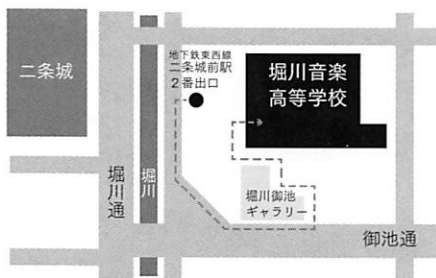

お手をどうぞ

Franz Lehár/《Die lustige Witwe》Weibermarsch
F. レハール / 『メリーウイドウ』より

女女女のマーチ

※やむを得ず変更になる場合がございます。

出演

Bella porta !!!!!

2013年 5月 19日(日)

13:00 開場 / 14:00 開演
(16:00 終演予定)

一般 1000 円 / 高校生以下 500 円
※当日学生証をご持参ください。

場所 京都市立教徒堀川音楽高等学校 音楽ホール
(京都市中京区油小路通御池油小路町 238-1)
地下鉄東西線二条城前駅 2 番出口より徒歩 8 分

お問い合わせ

TEL. 090-1159-2235

チケット予約

TEL. 090-1159-2235

URL.

<http://481engine.com/rsrv/webform.php?sh=2&d=91da41303f>
(シバイエンジン)