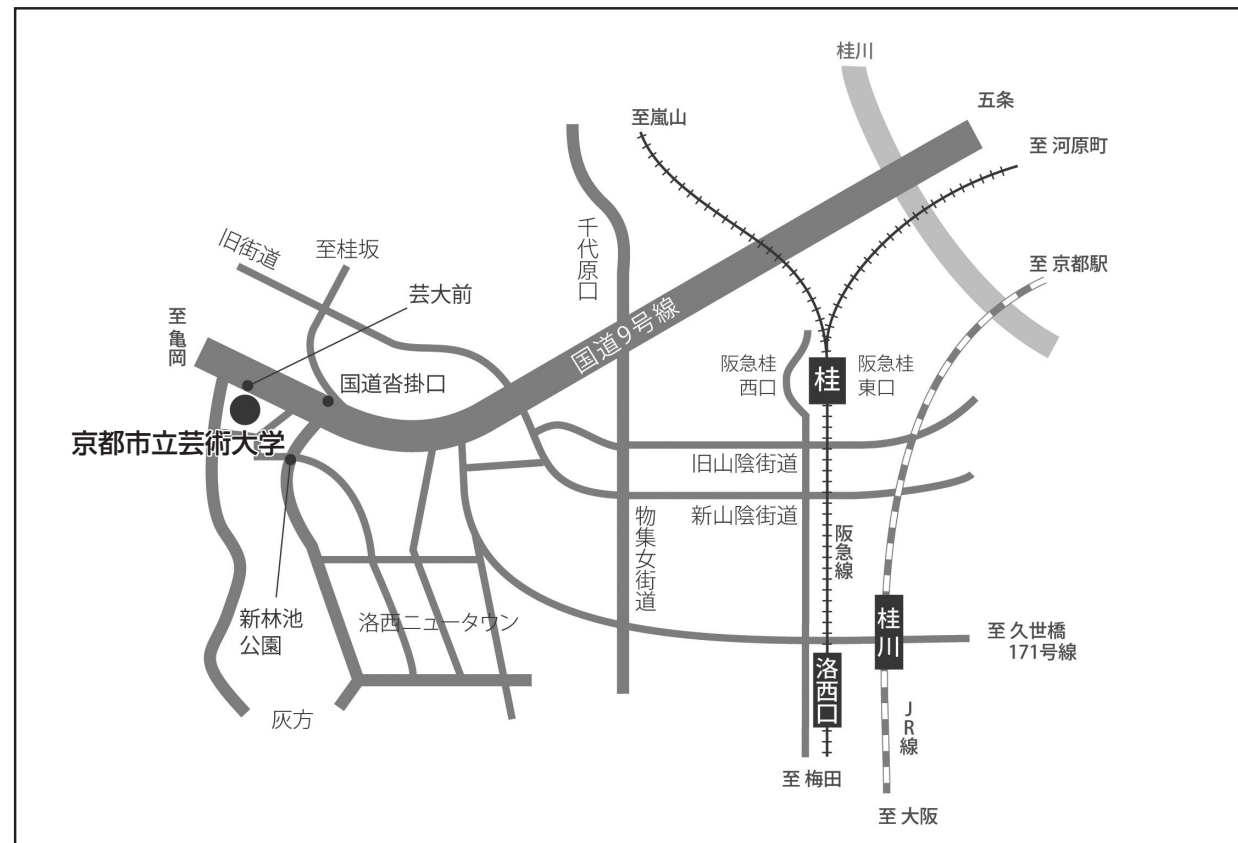

京都市立芸術大学案内図

音楽学部オープンスクール

平成23年10月15日(土)▶16日(日)

京都市立芸術大学

交通案内

最寄り駅：阪急京都線桂駅・JR京都線桂川駅よりバスまたはタクシーをご利用ください。

JR京都駅	京阪京都交通バス (Cのりば)	2・14・28 系統	約45分	「芸大前」下車
	市バス (C5のりば)	73 系統	約45分	「国道沓掛口」下車
阪急桂駅 東口	京阪京都交通バス	1・2・13・ 14・25・28 系統	約20分	「芸大前」下車
阪急桂駅 西口	市バス	西1・西8* 系統 *昼間(10~16時)のみ	約20分	「新林池公園」下車
		西5 系統	約20分	「国道沓掛口」下車
阪急洛西口駅	ヤサカバス	桂坂中央行き 1 系統	約15分	「国道沓掛口」下車
JR桂川駅	京阪京都交通バス	11 系統	約15分	「芸大前」下車
		12 系統	約20分	「芸大前」下車
	ヤサカバス	1・4 系統	約20分	「新林池公園」下車
四条烏丸	市バス	29 系統	約50分	「新林池公園」下車

- 芸大前バス停から徒歩すぐ。国道沓掛口バス停から正門まで約10分。
- 新林池公園バス停から正門まで徒歩20分。
- * 京阪京都交通バスについては、系統により所要時間が異なります。
- * このデータは平成23年4月現在のものです。変更がないか、お確かめください。