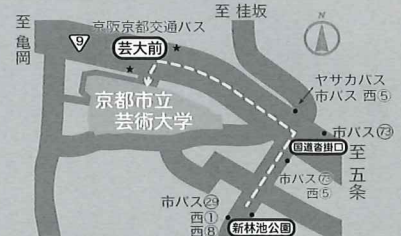

申込み締切: 2020年1月6日(月) 必着

申込み先: 〒610-1197 京都市西京区大枝沓掛町1 3-6
京都市立芸術大学 事務局 連携推進課(事業推進担当)

※ 往復はがき1通につき1日分(2名以内)のお申込みとし、重複してのお申込みは全て無効とします。

※ 両日とも御鑑賞希望の場合は希望日ごとに合計2通のお申込みが必要となります。

※ 上記以外のお申込み(電話、ファックス等)は一切受け付けません。

※ 申込多数で定員を超えた場合は抽選とし、御鑑賞の可否は、お申込みいただいた全ての方へ2020年1月下旬に御連絡いたします。

※ 抽選結果についての返信が届かなかった場合を除き、結果に関して個別のお問い合わせにはお答えできませんので予めご了承ください。

交通アクセス

◎阪急桂駅から

(桂駅東口)

◆京阪京都交通バス1・2・13・14・25・28系統に乗車、芸大前(約20分)で下車、バス停から徒歩すぐ。

(桂駅西口)

◆市バス 西1または西8に乗車、新林池公園(約20分)で下車。バス停から徒歩で約20分。

◆市バス 西5に乗車、国道沓掛口または新林池公園(ともに約20分)で下車。国道沓掛口バス停から徒歩で約10分、新林池公園バス停から徒歩で約20分。

◎JR桂川駅・阪急洛西口駅から

◆京阪京都交通バス11A系統(京都成章高校前行き)に乗車、芸大前(約15分)で下車、バス停から徒歩すぐ。

◆ヤサカバス1号系統(桂坂中央行き)に乗車、国道沓掛口または新林池公園(約15分)で下車。国道沓掛口バス停から徒歩で約10分、新林池公園バス停から徒歩で約20分。