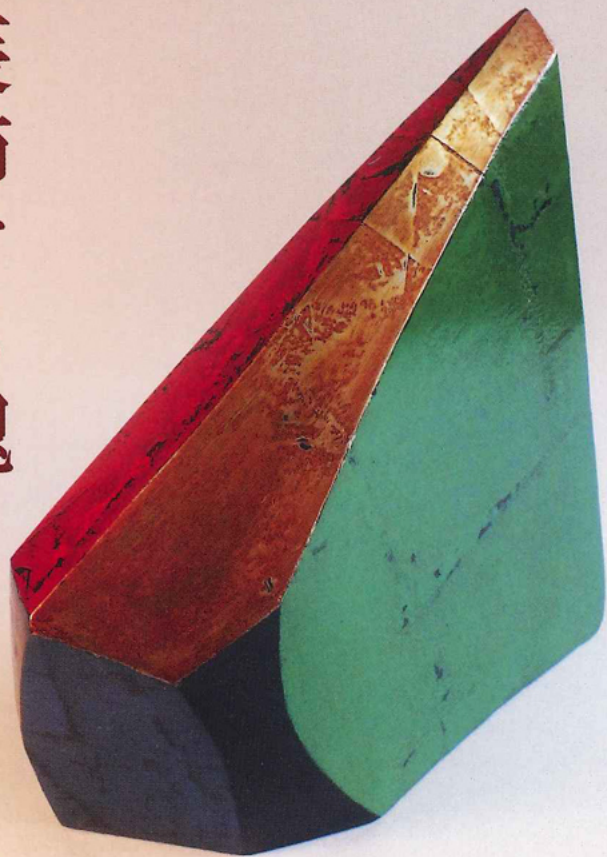

装飾する魂

栗本夏樹 漆造形展

2015年6月30日|tue|—7月12日|sun|

ギャラリー

create 絡

POST CARD

料金別納郵便

装飾する魂

栗本夏樹 漆造形展

2015年6月30日|tue|—7月12日|sun|

11:30—18:30 (最終日は17:00まで、月曜休廊)

装飾する行為は、人間の根源的な営みの一つであると私は考えています。そんな私にとって、装飾で世界の文化を読み解くお仕事をしている鶴岡真弓先生のご著書は、いつも大きな勇気を与えてくれます。今回の展覧会のサブタイトル「装飾する魂」は、鶴岡先生の許可を得て先生のご著書のタイトルから使わせて頂きました。琳派400年で盛り上がる京都で漆造形作品による装飾表現の展覧会を開催致します。ぜひ、ご高覧賜りますようお願い致します。