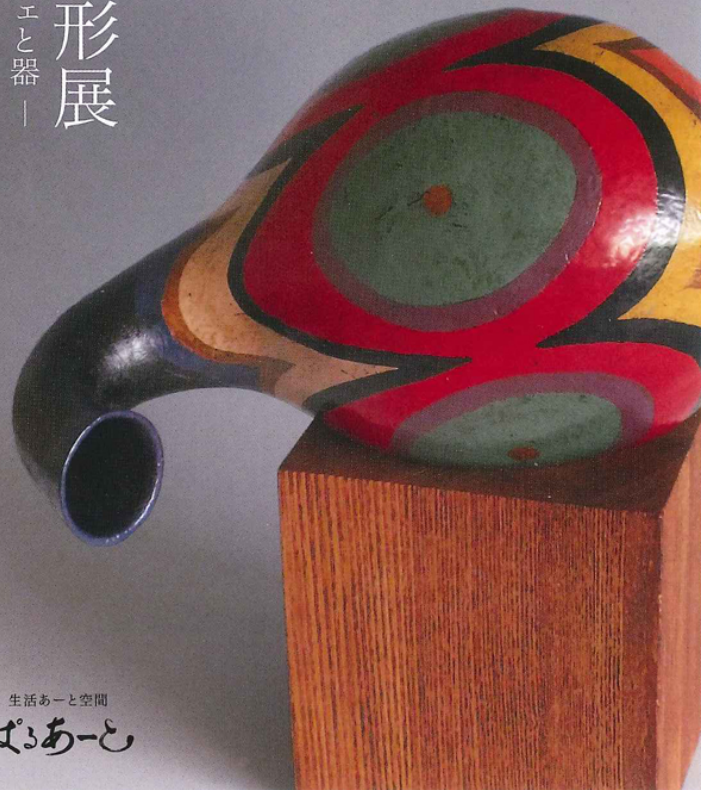

栗本夏樹

漆造形展

— オブジェと器 —