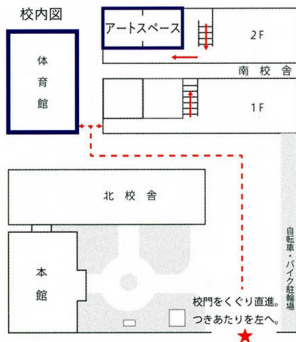

境谷小学校と京都市立芸術大学との取組／

2011年より京都市立境谷小学校と京都市立芸術大学が連携。空き教室を「境谷小レジデンス」として芸大の学生や卒業生が、作品制作場所に活用しており、子どもたちが自由に訪れることのできる場所“アートスペース”としても親しまれています。

京都市立芸術大学 出展作家／

江川恵 西山裕希子 原口みなみ 藤田優
本山ゆかり 山田千尋 阪中真弥 中村潤
水田寛 山本佳奈 佐野暁 佐々木萌水
川田知志

京都芸術教育コンソーシアム連携事業

公共交通機関のご案内

- 阪急桂駅西口 西2系統
- JR桂川駅前 市バス 西4系統
- 阪急バス4系統
- ヤサカバス1・2号
- 京都駅前 市バス33・73系統

新林公園住宅前 下車 ●●● 徒歩5分

※ 車やバイクでのご来校は
ご遠慮ください。

会期:平成31年2月20日(水)21日(木)22日(金) 9時から18時(最終日は11時まで)

場所:京都市立境谷小学校 〒610-1146京都市西京区大原野西境谷町3丁目5
境谷小レジデンスに関するお問い合わせ:京都市立芸術大学 美術学部 教職課程研究室
〒610-1197京都市西京区大枝沓掛町13-6 電話:075-334-2274