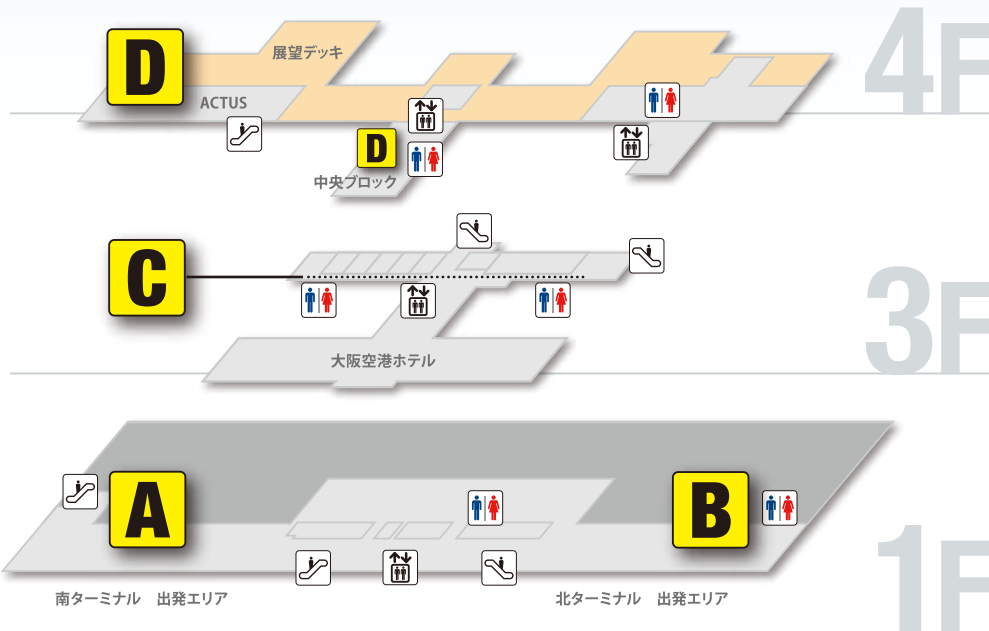

開催場所 | 大阪国際空港 (伊丹空港) 大阪府豊中市螢池西町3丁目555 | 南ターミナル1Fチェックインロビー / 北ターミナル1F団体ロビー前
中央ブロック3F北側・南側通路 デジタルサイネージ / 南ターミナル・中央ブロック4F ACTUS

ART STAMP RALLY

関連イベント
豪華景品が当たる
アートを見て ガラガラ抽選会に参加しよう
空港内にてスタンプラリーを実施。
4.18 thu - 21 sun
全スタンプを集めれば豪華景品が当たるガラガラ抽選会に参加可能です。
詳細はイベントカレンダー・おおぞら展をご覧ください。

ITAMI Osaka International Airport

おおぞら展の詳細はこちらのイベントカレンダーにてご確認ください。
主催：関西エアポート株式会社
協力：株式会社アクタス

KANSAI AIRPORTS

第10回 おおぞら展

大阪国際空港学生展覧会

空港から
未来にはばたく

関西エアポート株式会社は、2018年より、大阪国際空港(伊丹空港)内に様々なアート作品を展示する「大阪国際空港アートプロジェクト」を展開しています。その一環として、この度、美術系学科を有する関西圏の大学とのコラボレーション企画「おおぞら展」を開催します。現在進行中のターミナル改修プロジェクトがグランドオープンを迎える2020年夏までの期間に、合計3回に渡り、アーティストやデザイナーを志す大学生に日頃の創作の成果を披露してもらい、地域の方々との共生をめざす展覧会です。

テーマはずばり「空港」です。空港というキーワードからインスピレーションを受けたさまざまな表現を通して、私たちの知らない新たな空港の姿が見えてくるのかもしれませんが、今まさに新しく生まれ変わろうとしているこの大阪国際空港にて、エネルギッシュな作品をどうぞ高覧ください。

EXHIBITION MAP / FLOOR GUIDE

D 南ターミナル・中央ブロック 4F ACTUS

大阪芸術大学

空港を劇場に例えると、その舞台上では毎日いくつものオムニバスなドラマが繰り返されています。絵画や版画などの平面作品は、そのいくつものドラマを客観的に定着させて永遠のものとして鑑賞者に平等に語りかけてくれる「窓」となります。表現の入り口に立つ学生18名が描いた「窓」を通して、空港で繰り広げられるドラマをお楽しみください。

A B 南北ターミナル 1F

神戸芸術工科大学

南北ターミナルの展示会場では、プロダクト・インテリアデザイン学科の有志の学生らが作品を飾るための展示仕器をデザインしています。人の流れや視線を緩やかに作品へと促すように120°の角度で空間を仕切るパネル仕器となりました。作品と共にこの仕器にも是非注目してご鑑賞ください。

2019 **4.1** mon **5.6** mon

開館時間 | 5:30 - 22:00 ※ただし、ACTUS 店内の展示は 11:00 - 19:30