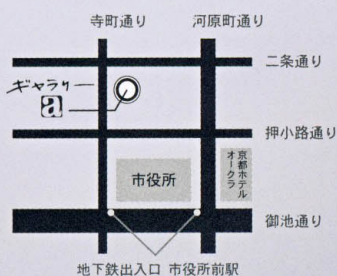

月曜休廊 12:00 - 19:00 最終日 18:00

ギャラリー
a

〒604-0931 京都市中京区寺町通り二条下ル東側 2F

tel 075-241-4056

<http://www.gallery-a.jp>

★地下鉄-zest11番出口 寺町通りを北へ