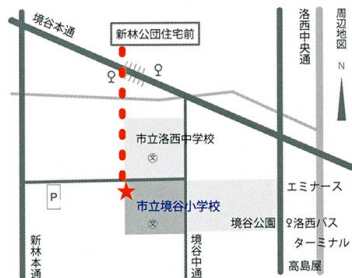

令和元年度 立境谷小学校 作品展

会場 / 京都市立境谷小学校 体育館
会期 / 令和2年2月19日(水)、20日(木)、21日(金) 9時から17時(最終日は11時まで)
年に一度開催される児童の作品展において、京都市立芸術大学の卒業生、また地域の皆さまが、
ともに作品を展示します。

ぜひご覧ください。

境谷小学校と京都市立芸術大学との取組／

2011年より京都市立境谷小学校と京都市立芸術大学が連携。空き教室を「境谷小レジデンス」として芸大の学生や卒業生が、作品制作場所に活用しており、子どもたちが自由に訪れることのできる場所“アートのスペース”としても親しまれています。

京都市立芸術大学 出展作家／

阪中真弥 高木智子 水田寛
本山ゆかり 山田千尋 山本佳奈

京都芸術教育コンソーシアム連携事業

公共交通機関のご案内

- 阪急桂駅西口 市バス 西2系統
- JR桂川駅前 市バス 西4系統
- 阪急バス4系統
- ヤサカバス1・2号
- 京都駅前 市バス 3 3・7 3系統

新林公園住宅前 下車 ●●● 徒歩5分

※ 車やバイクでのご来校はご遠慮ください。

会期: 令和2年2月19日(水)・20日(木)・21日(金) 9時から17時まで(最終日は11時まで)
場所: 京都市立境谷小学校 〒610-1146京都市京都市西京区大原野西境谷町3丁目5
境谷小レジデンスに関するお問い合わせ: 京都市立芸術大学 美術学部 教職課程研究室
〒610-1197京都市京都市西京区大枝沓掛町13-6 電話:075-334-2274