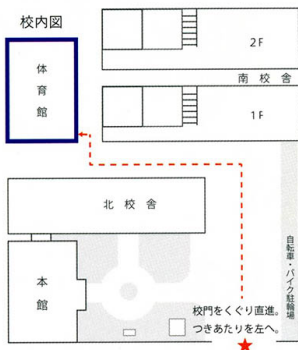

境谷小学校と京都市立芸術大学との取組／

2011年より京都市立境谷小学校と京都市立芸術大学が連携。空き教室を「境谷小レジデンス」として芸大の学生や卒業生が、作品制作場所に活用しており、子どもたちが自由に訪れることのできる場所“アートのスペース”としても親しまれています。

京都市立芸術大学 出展作家／

阪中真弥 高木智子 水田寛
本山ゆかり 山田千尋 山本佳奈

京都芸術教育コンソーシアム連携事業

公共交通機関のご案内

- 阪急桂駅西口 市バス 西2系統
- JR桂川駅前 市バス 西4系統
- 阪急バス4系統
- ヤサカバス1・2号
- 京都駅前 市バス 3 3・7 3系統

新林公園住宅前 下車 ●●● 徒歩5分

※ 車やバイクでのご来校はご遠慮ください。

会期: 令和2年2月19日(水)・20日(木)・21日(金) 9時から17時まで(最終日は11時まで)
場所: 京都市立境谷小学校 〒610-1146京都市京都市西京区大原野西境谷町3丁目5
境谷小レジデンスに関するお問い合わせ: 京都市立芸術大学 美術学部 教職課程研究室
〒610-1197京都市京都市西京区大枝沓掛町13-6 電話:075-334-2274