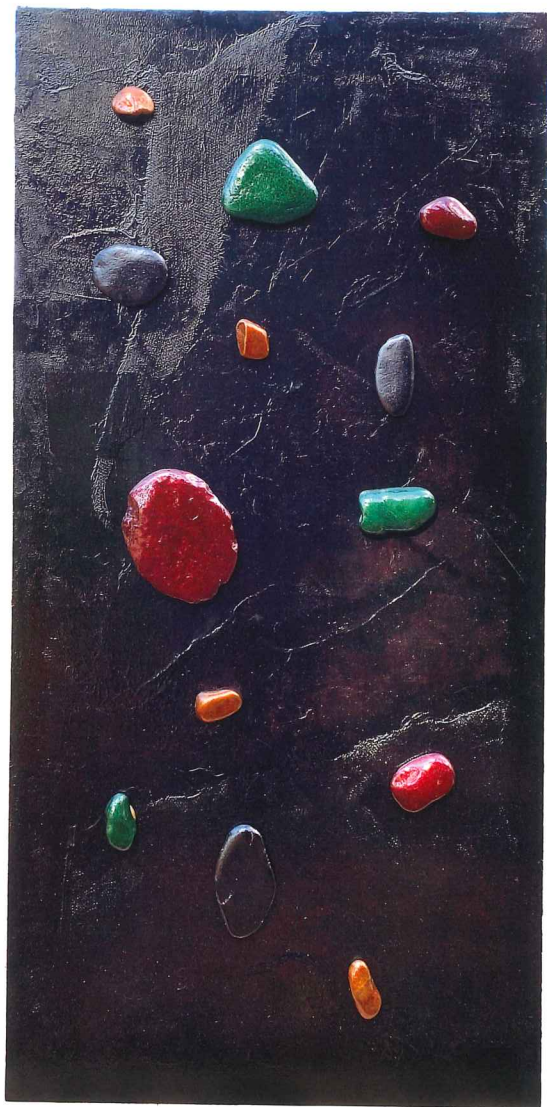

栗本夏樹 漆造形展

— 星のかけら —

2021 4/20 tue. - 5/1 sat.

Kaede Gallery