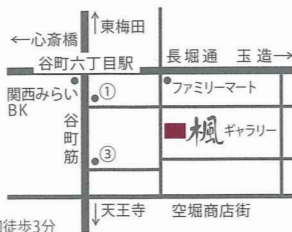

栗本夏樹

ワーク
ショップ

4月24日(土) 13時～15時

「漆石アクセサリ作り」

申し込み不要 参加費2000円

楓

Kaede Gallery

大阪市中央区上本町西 1-4-20
T/F 06-6761-0388 (〒542-0062)

休廊情報はFB・ブログにて
ご案内しております

地下鉄谷町線・長堀鶴見緑地線「谷町六丁目駅」①③出口徒歩3分

栗本夏樹 漆造形展

— 星のかけら —

2021 4/20 tue. - 5/1 sat.

Kaede Gallery