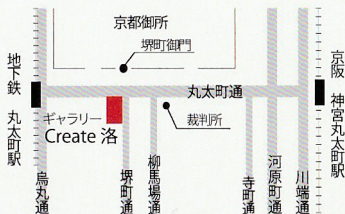

# 櫂

-kai-

日本画

2023 11.14 [火] - 11.19 [日]

11:30-18:30(最終日は17:00まで)

KAI.NIHONGA

〒604-0801  
京都市中京区丸太町通堺町通鍵屋町69  
(京都御所 堺町御門前)

TEL/FAX 075-708-7898  
URL: <http://www.create-raku.com>  
Mail: [art\\_create\\_raku@ymail.ne.jp](mailto:art_create_raku@ymail.ne.jp)

ギャラリー  
Create 洛

- 市営地下鉄「丸太町駅」  
下車3番出口徒歩約5分
- 京阪「神宮丸太町駅」  
下車1番出口徒歩約15分
- 市バス202号・204号「裁判所前」  
下車徒歩約1分