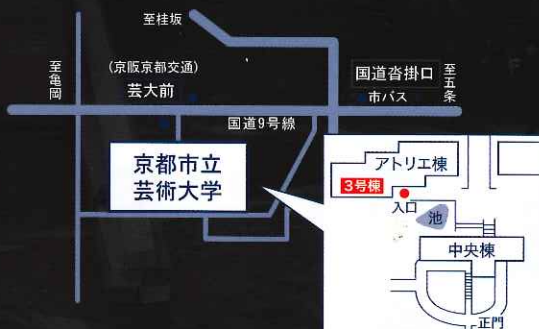

2019年7月26日(金)~7月29日(月)

10:00 - 18:00(最終日は17:00まで)

京都市立芸術大学 アトリエ棟3号棟1階・4階

※学部生による油画専攻 前期展も同時開催致します。

レセプションパーティー

7月26日(金)18:00~20:00

アトリエ棟3号棟4階 制作室13にて
カレー、デザート、ドリンクをご用意しております。

箕面カレーアッサン

大阪府箕面市坊島3-20-8

<https://www.facebook.com/assancurry/>

■阪急桂駅より

京阪京都交通バス1・2・13・14・25・28系統「芸大前」下車徒歩2分
「芸大前」下車 徒歩2分

■京都駅より

京阪京都交通バス2・28系統「芸大前」下車 徒歩2分
京都市営バス73系統「国道沓掛口」下車 徒歩5分