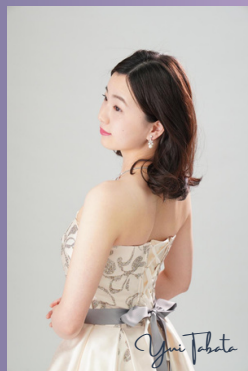

田端 佑衣

ピアノ 修士演奏 I

2024.2.13 Tue. 11:00 start

京都市立芸術大学 堀場信吉記念ホール

《PROGRAM》

入場無料/事前申込制

J.S.バッハ：フランス組曲 第2番 八短調 BWV813

J.S.Bach：Französische Suiten Nr.2 c-moll BWV 813

W.A.モーツァルト：ピアノ・ソナタ 第5番 卜長調 K.283

W.A.Mozart：Sonate für Klavier Nr.5 G-Dur K.283

R.シューマン：子供の情景 作品15

R.Schumann：Kinderszenen Op.15

F.ショパン：バラード第1番 卜短調 作品23

F.Chopin：Ballade No.1 g-moll Op.23

C.ドビュッシー：版画

C.Debussy：Estampes

木下牧子：ピアノ組曲「夢の回路」第1章

Kinoshita Makiko：“A Circuit of Dreams” 1 for piano

《アクセス》

〒600-8601 京都市下京区下之町5 7-1 京都市立芸術大学
・地下鉄烏丸線・JR各線・近鉄京都線「京都」駅下車 徒歩6分
・市バス4、16、17、81、205、南5号系統
「短小路高島・京都市立芸術大学前」下車すぐ

修士演奏は公開試験であり審査を実施しますので、演奏中の会話や会場の出入り等、演奏や審査の妨げになる行為はお控えください。

《お申し込み》

- ・申込フォーム（QRコード）からお申し込みください。
- ・申込期限は2024年2月9日（金）まで。
- ・定員は200名（先着順。申込期限に関わらず、定員に達した場合、締め切りとなります。）