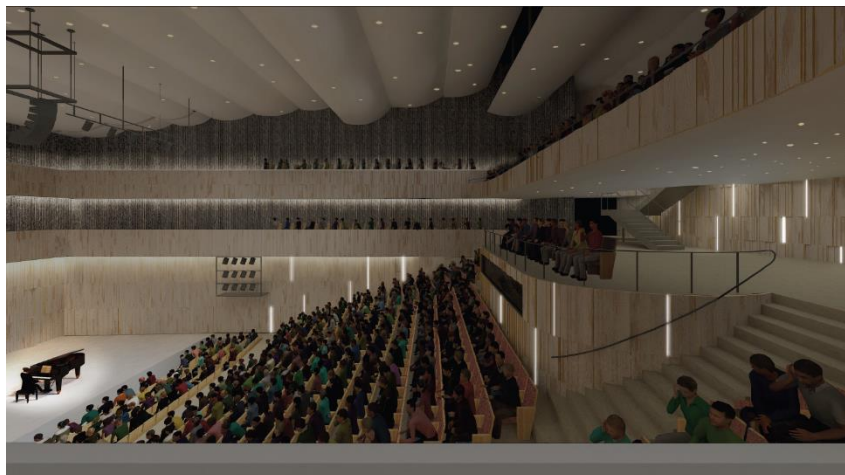

## 新キャンパスの音楽ホールの命名について

京都市立芸術大学では、2023年に京都駅東部へのキャンパス全面移転を予定しており、整備予定の「講堂兼音楽ホール」を「堀場信吉記念ホール」と命名することを決定しました。

堀場信吉氏は、2022年に創設70年を迎える京都市立芸術大学音楽学部の前身である京都市立音楽短期大学の学長を、1952年の開学以来、4期13年もの長きにわたり務められ、京都市の音楽教育の発展に大きく貢献されたことから、その功績をたたえ命名するものです。

【堀場信吉記念ホール完成予想図】