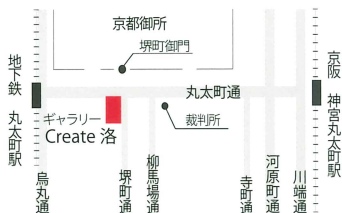

# 櫂

-kai-

京都市立芸術大学 日本画  
川嶋渉研究室 修了生展

〈特別企画・大学移転記念チャリティー〉

第10回展を記念して、有志メンバーによるスクエアサムホールの小品60余点を一律価格で発表し、作品収益の一部を京都芸大の校舎移転に寄付をする特別企画を行います。(右記、二次元バーコードよりInstagram特設ページを開設中です。)

KAI.NIHONGA

2022 10.25 [火] - 10.30 [日]

11:30-18:30(最終日は17:00まで)

ギャラリー  
Create 洛

〒604-0801

京都市中京区丸太町通堺町通鍵屋町69  
(京都御所 堺町御門前)

TEL/FAX 075-708-7898

URL: <http://www.create-raku.com>

Mail: [art\\_create\\_raku@ymail.ne.jp](mailto:art_create_raku@ymail.ne.jp)

- 市営地下鉄「丸太町駅」  
下車3番出口徒歩約5分
- 京阪「神宮丸太町駅」  
下車1番出口徒歩約15分
- 市バス202号・204号「裁判所前」  
下車徒歩約1分