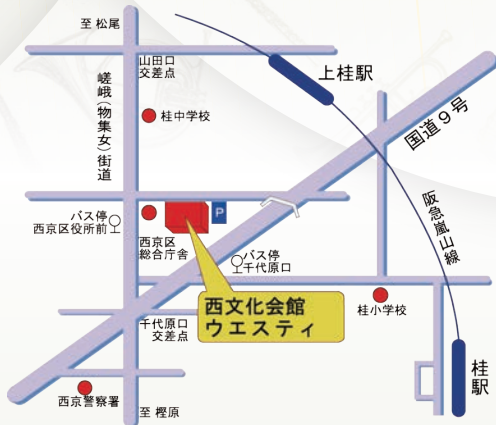

令和8年度京都市西文化会館ウエスティ自主事業

ウエスティ おとごよみ 音楽暦

京都市立芸術大学
管・打楽専攻生によるコンサート

つむ
吹奏楽で紡ぐ、新しい季節

2026. **6.6** **土** 14:00 開演 (13:30 開場)

〈入場無料〉
全席自由・当日先着順

- 定員に達し次第、入場を締め切らせていただきます。あらかじめご了承ください。
- 未就学児のご入場はご遠慮ください。

指揮 **加瀬 孝宏** 京都市立芸術大学音楽学部准教授

演奏 **京都市立芸術大学シンフォニック・ウィンズ**
(京都市立芸術大学音楽学部管・打楽専攻生/大学院音楽研究科器楽専攻生)

プログラム **高 昌帥** / A Night, at a Bar より (管打8重奏)
A. カプレ / ペルシャ組曲 より (木管10重奏)
R. シェルドン / マナティ・リリック序曲
酒井 格 / 森の贈り物
兼田 敏 / シンフォニック・バンドのためのパッサカリア
A. リード / エル・カミーノ・レアル 他

※ 都合により曲目等を変更する場合がございます。

京都市西文化会館ウエスティ ホール

京都市西京区上桂森下町31-1

市バス ▶ 29・69系統「西京区役所前」(嵯峨街道) 下車 徒歩 約2分
23系統「千代原口」(国道9号) 下車 約5分

京阪京都交通バス ▶ 21・21A・27系統「千代原口」(国道9号) 下車 徒歩 約5分

阪急嵐山線 ▶ 「上桂」駅 下車 徒歩 約15分

主催 | 京都市西文化会館ウエスティ 京都市立芸術大学 京都市
(公益財団法人京都市音楽芸術文化振興財団)